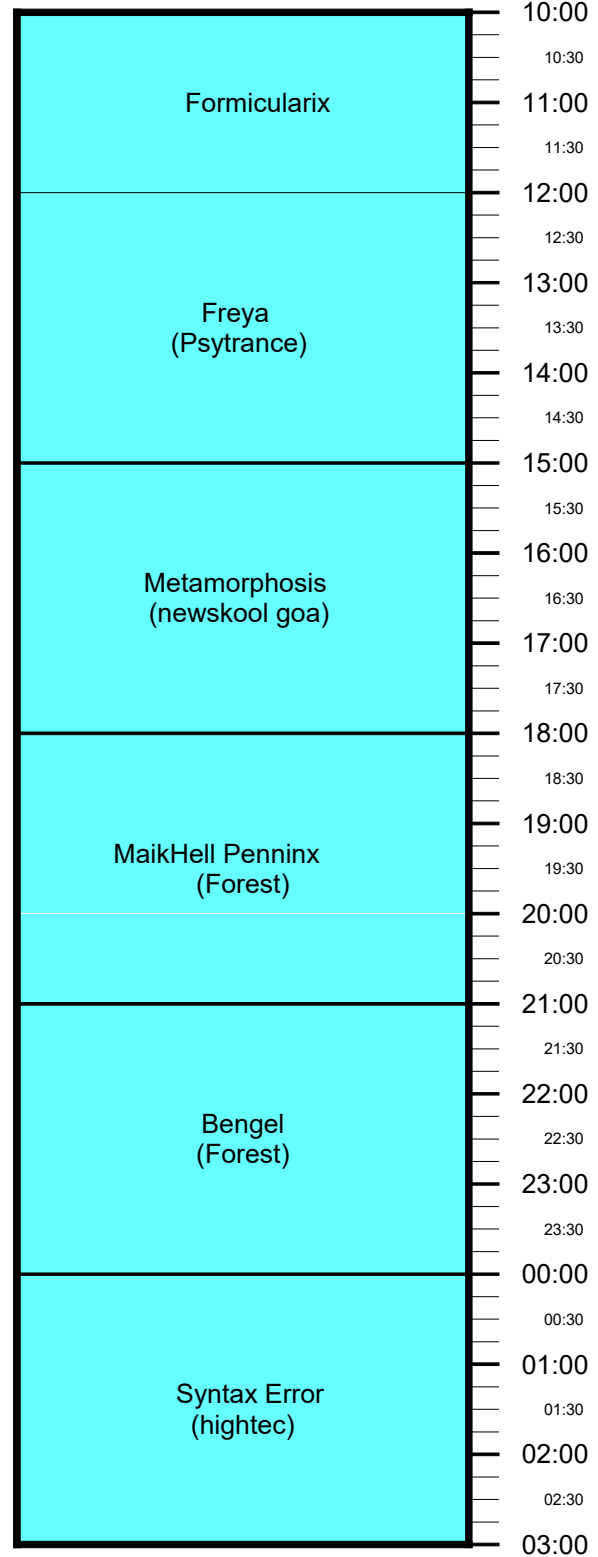

UNSERE WELT Line-Up

Donnerstag 02.09.

Schlossbühne

UNSERE WELT Line-Up

Freitag 03.09.

Schlossbühne

Tempelwäldchen

UNSERE WELT Line-Up

Samstag 04.09.

Schlossbühne

Tempelwäldchen

UNSERE WELT Line-Up

Sonntag 05.09.

Schlossbühne

Tempelwäldchen