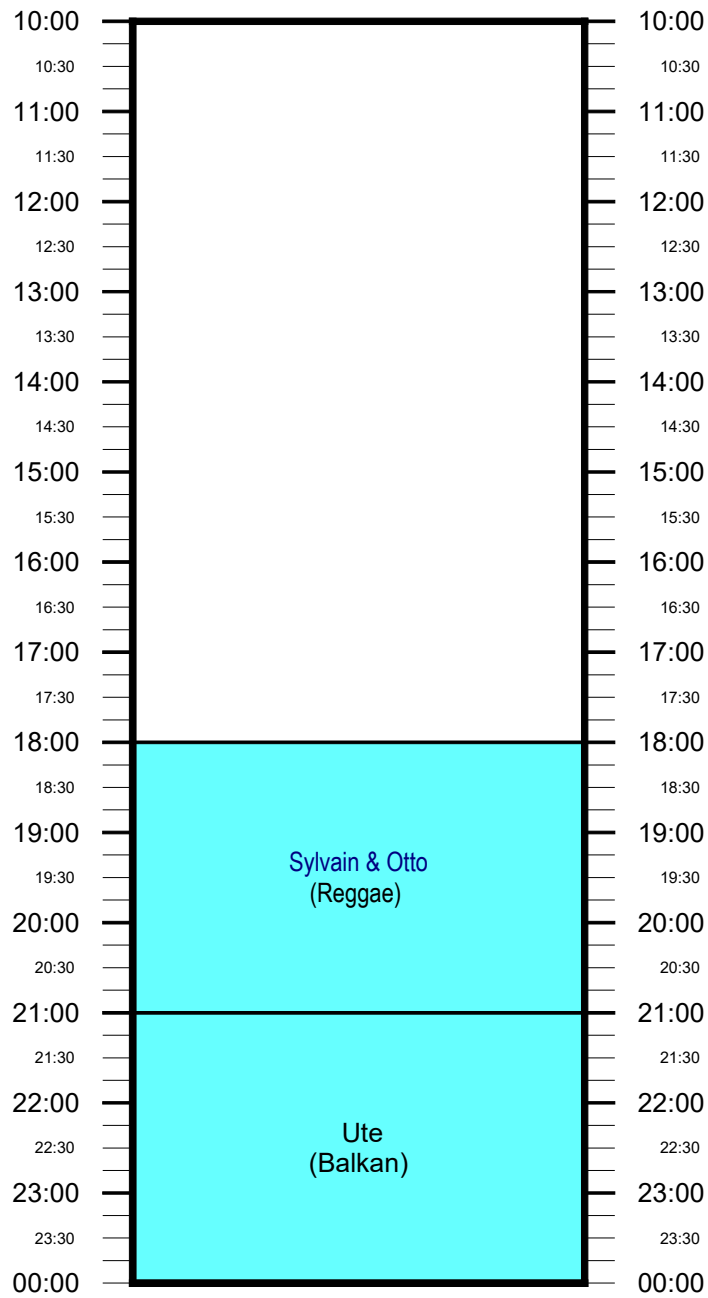

UNSERE WELT Line-Up

Donnerstag 02.09.

Schlossbühne

UNSERE WELT Line-Up

Freitag 03.09.

Schlossbühne

Tempelwäldchen

UNSERE WELT Line-Up

Samstag 04.09.

Schlossbühne

Tempelwäldchen

UNSERE WELT Line-Up

Sonntag 05.09.

Schlossbühne

Tempelwäldchen