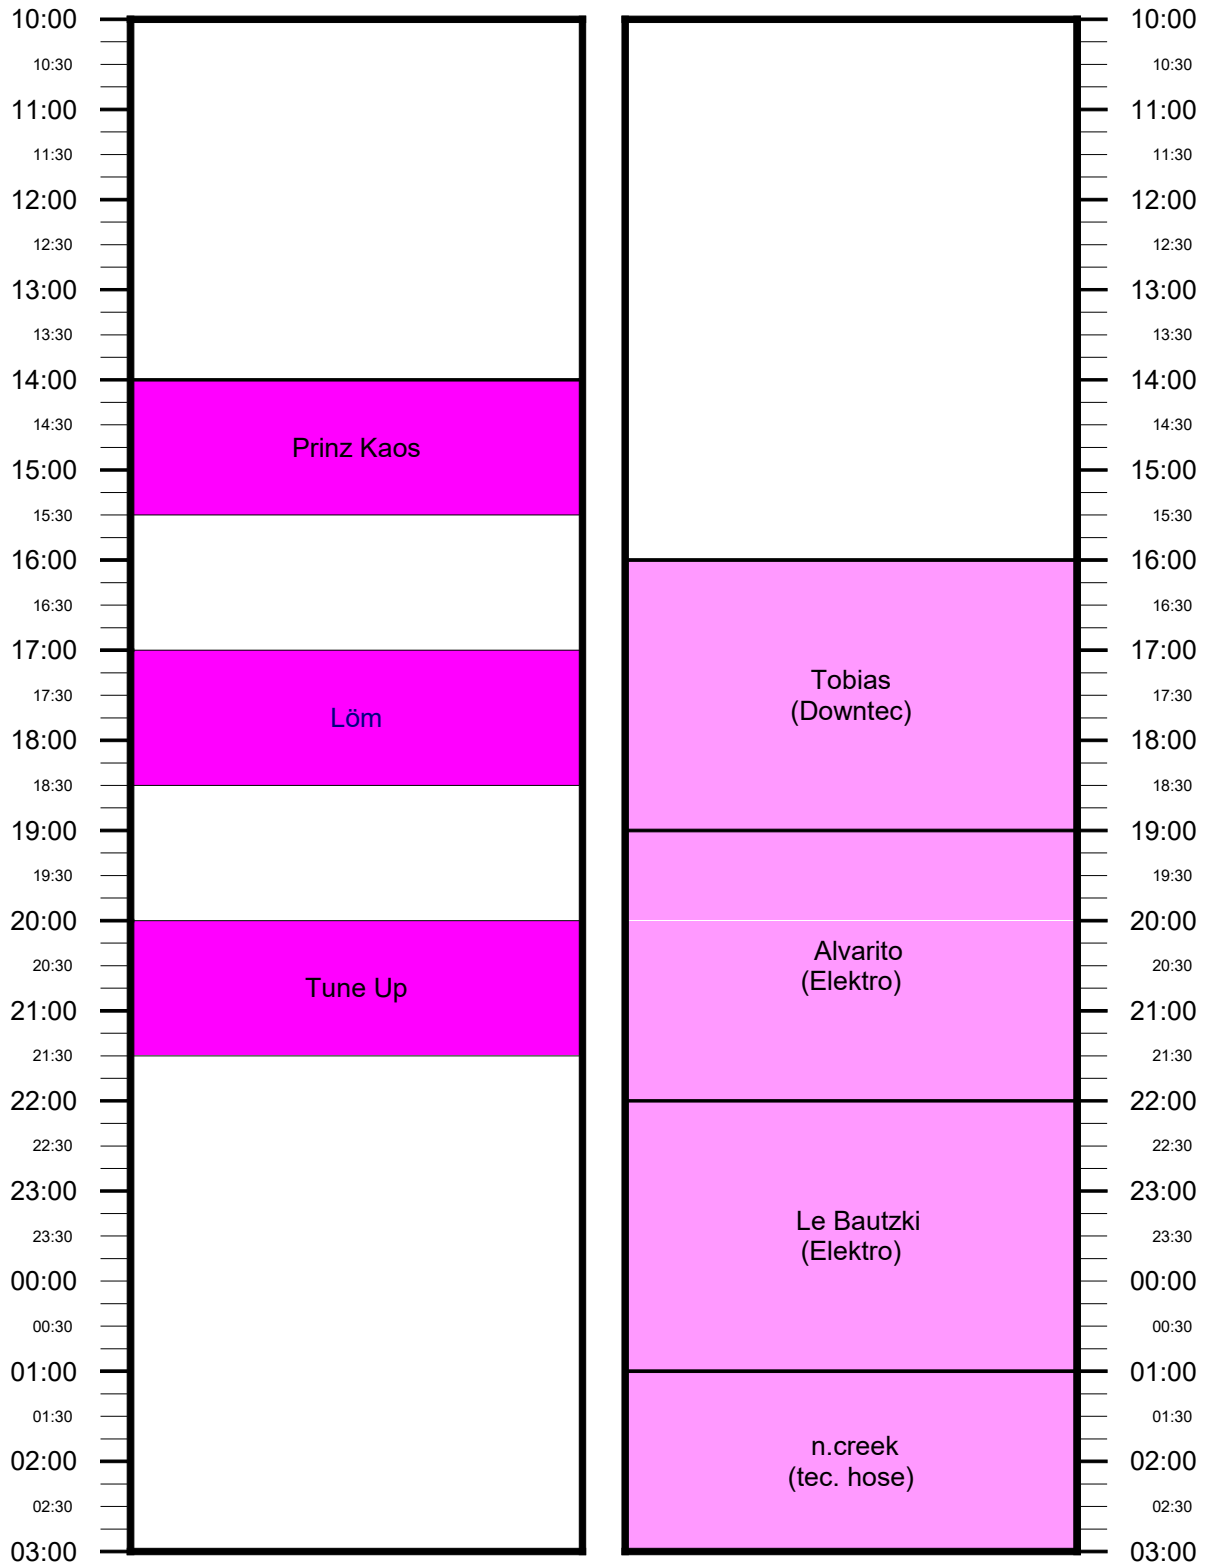

UNSERE WELT Line-Up

Donnerstag 02.09.

Schlossbühne

UNSERE WELT Line-Up

Freitag 03.09.

Schlossbühne

Tempelwäldchen

UNSERE WELT Line-Up

Samstag 04.09.

Schlossbühne

Tempelwäldchen

UNSERE WELT Line-Up

Sonntag 05.09.

Schlossbühne

Tempelwäldchen