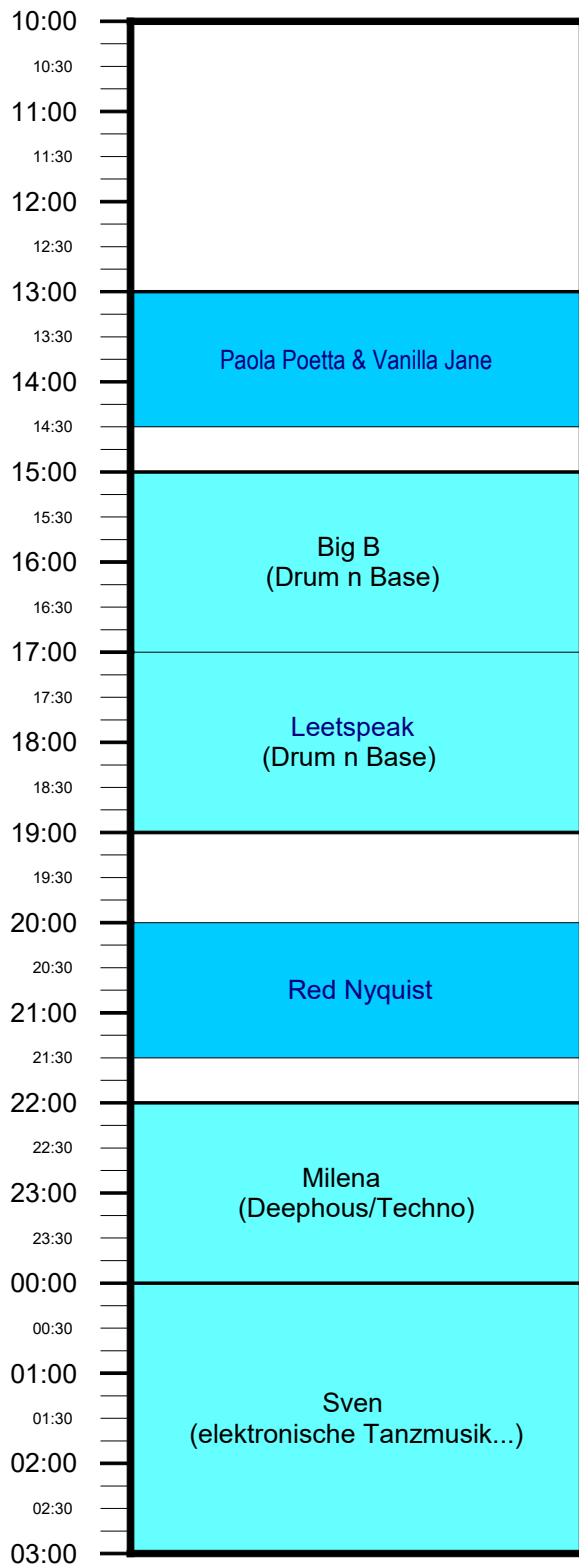

UNSERE WELT Line-Up

Donnerstag 02.09.

Schlossbühne

UNSERE WELT Line-Up

Freitag 03.09.

Schlossbühne

Tempelwäldchen

UNSERE WELT Line-Up

Samstag 04.09.

Schlossbühne

Tempelwäldchen

UNSERE WELT Line-Up

Sonntag 05.09.

Schlossbühne

Tempelwäldchen